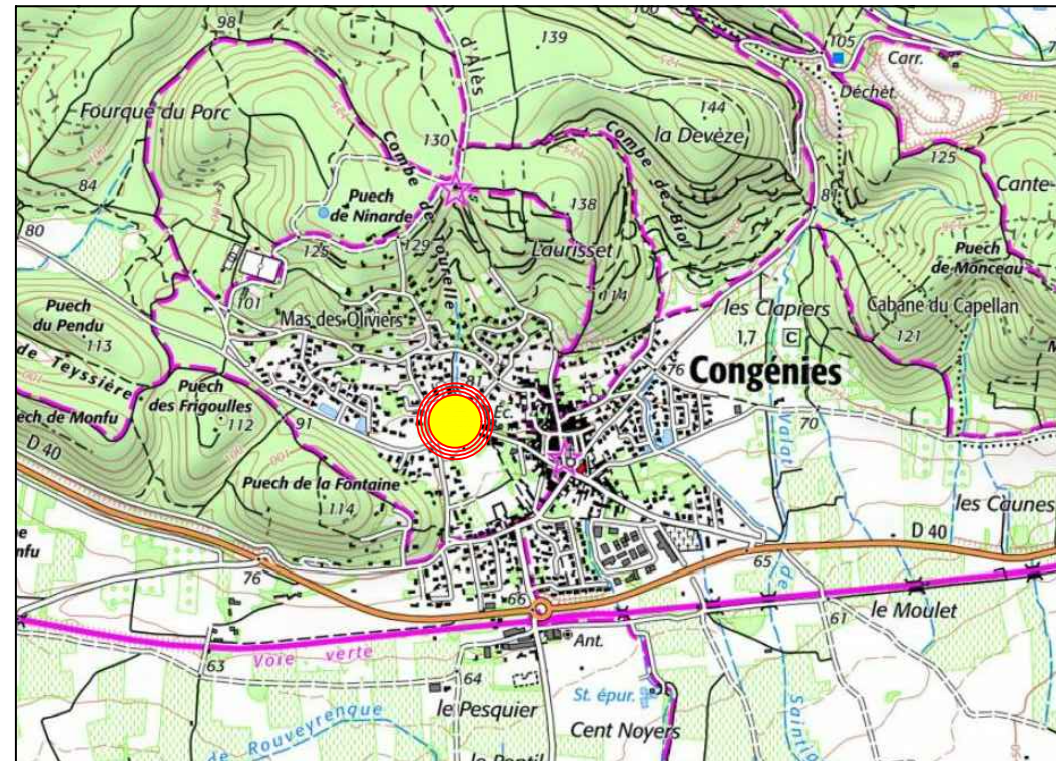

DEMANDE DE PERMIS D'AMENAGER

Département du Gard

Commune de CONGENIES

Lotissement " La Tonnellerie "

Parcelles B 694p, 881, 882, 1090 et 1093

PA 1 - PLAN DE SITUATION

Situation dans la ville (sans échelle)

Situation dans le département (sans échelle)

Situation du projet avec photographie aérienne