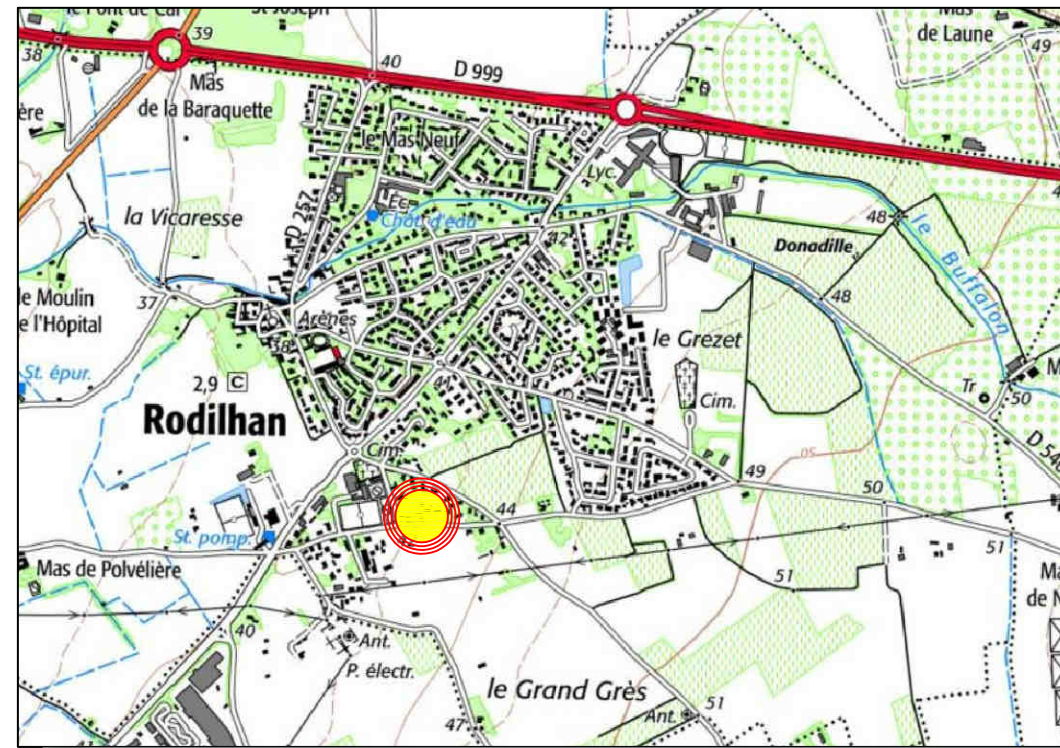

CHIVAS

Géomètre Expert DPLG

DEMANDE DE DECLARATION PREALABLE

Département du Gard
Commune de RODILHAN

SARL LES TILLOISES

Parcelle ZD n° 125

DP 1 - PLAN DE SITUATION

Situation dans la ville (sans échelle)

Situation dans le département (sans échelle)

Situation du projet avec photographie aérienne