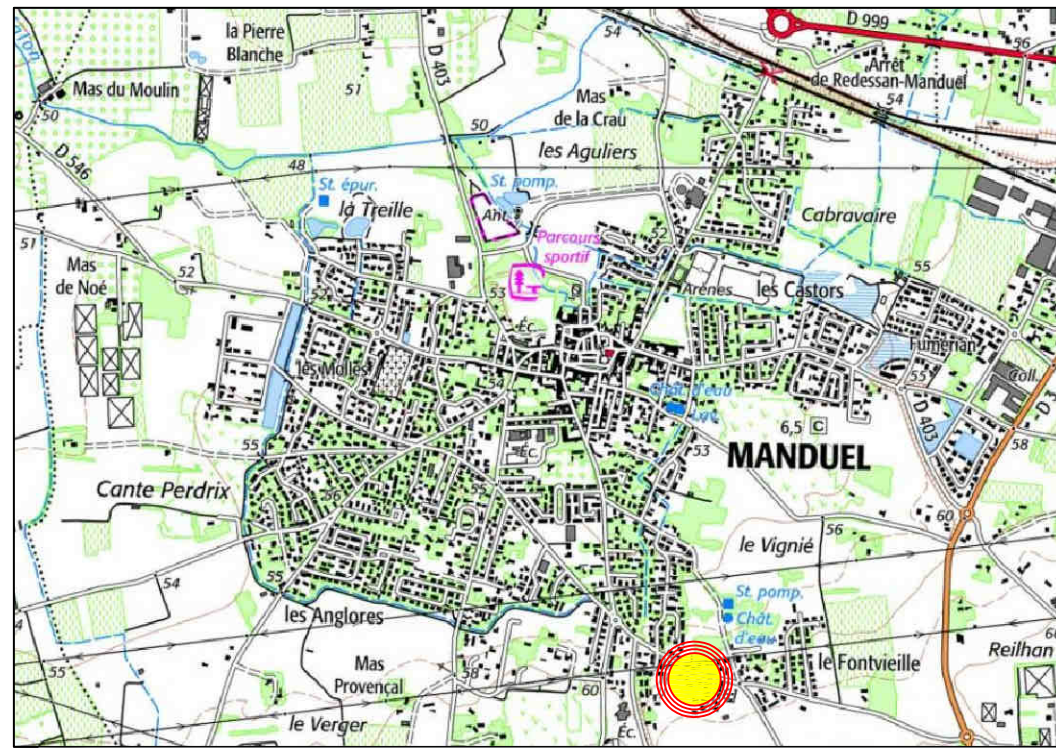

# DEMANDE DE PERMIS D'AMENAGER

Département du Gard  
Commune de MANDUEL

" Le Clos Saint-Paul "

Parcelle BD 6

## PA 1 - PLAN DE SITUATION

Situation dans la ville (sans échelle)

Situation dans le département (sans échelle)

Situation du projet avec photographie aérienne