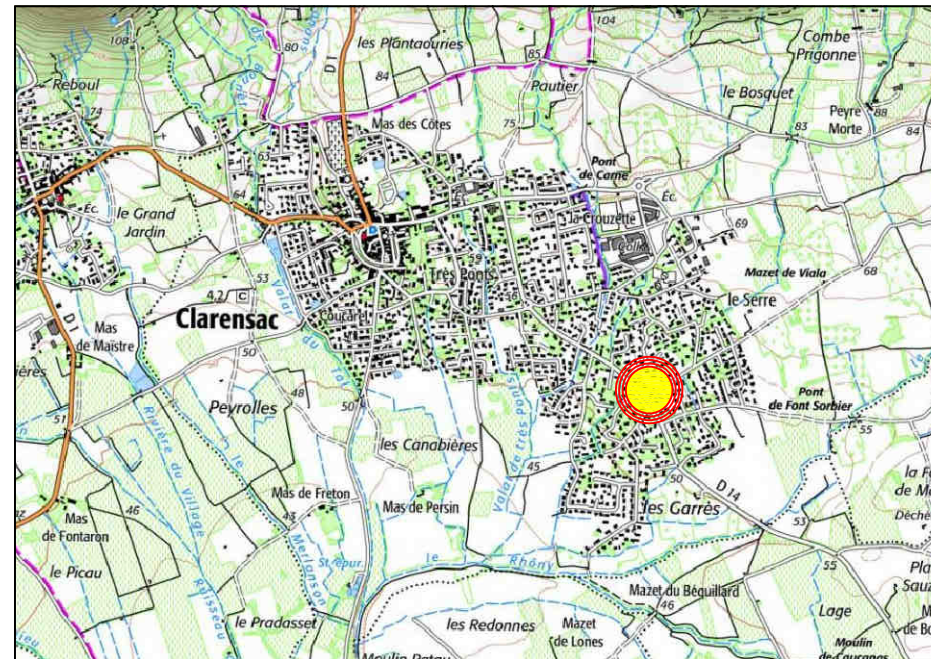

CHIVAS

Géomètre Expert DPLG

DEMANDE DE PERMIS D'AMENAGER

Département du Gard
Commune de CLARENSAC

Lotissement " Les Chèvrefeuilles "

Parcelle AW 107

PA 7 - SITUATION DU PROJET DANS LE PAYSAGE LOINTAIN

Situation dans le département (sans échelle)

CHIVAS

Géomètre Expert DPLG

DEMANDE DE PERMIS D'AMENAGER

Département du Gard
Commune de CLARENSAC

Lotissement " Les Chèvrefeuilles "

Parcelle AW 107

PA 6 - SITUATION DU TERRAIN DANS L'ENVIRONNEMENT PROCHE

Localisation des points de vues