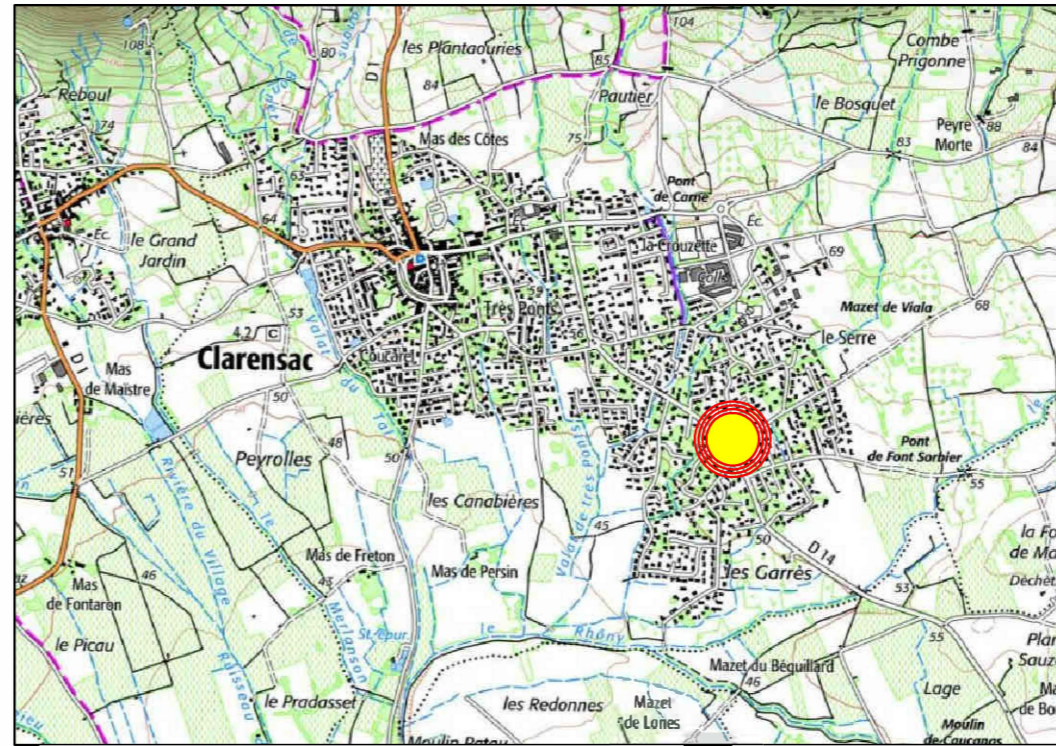

## DEMANDE DE PERMIS D'AMENAGER

Département du Gard  
Commune de CLARENSAC

Lotissement " Les Chèvrefeuilles "

Parcelle AW 107

## PA 1 - PLAN DE SITUATION

Situation dans la ville (sans échelle)

Situation dans le département (sans échelle)

Situation du projet avec photographie aérienne